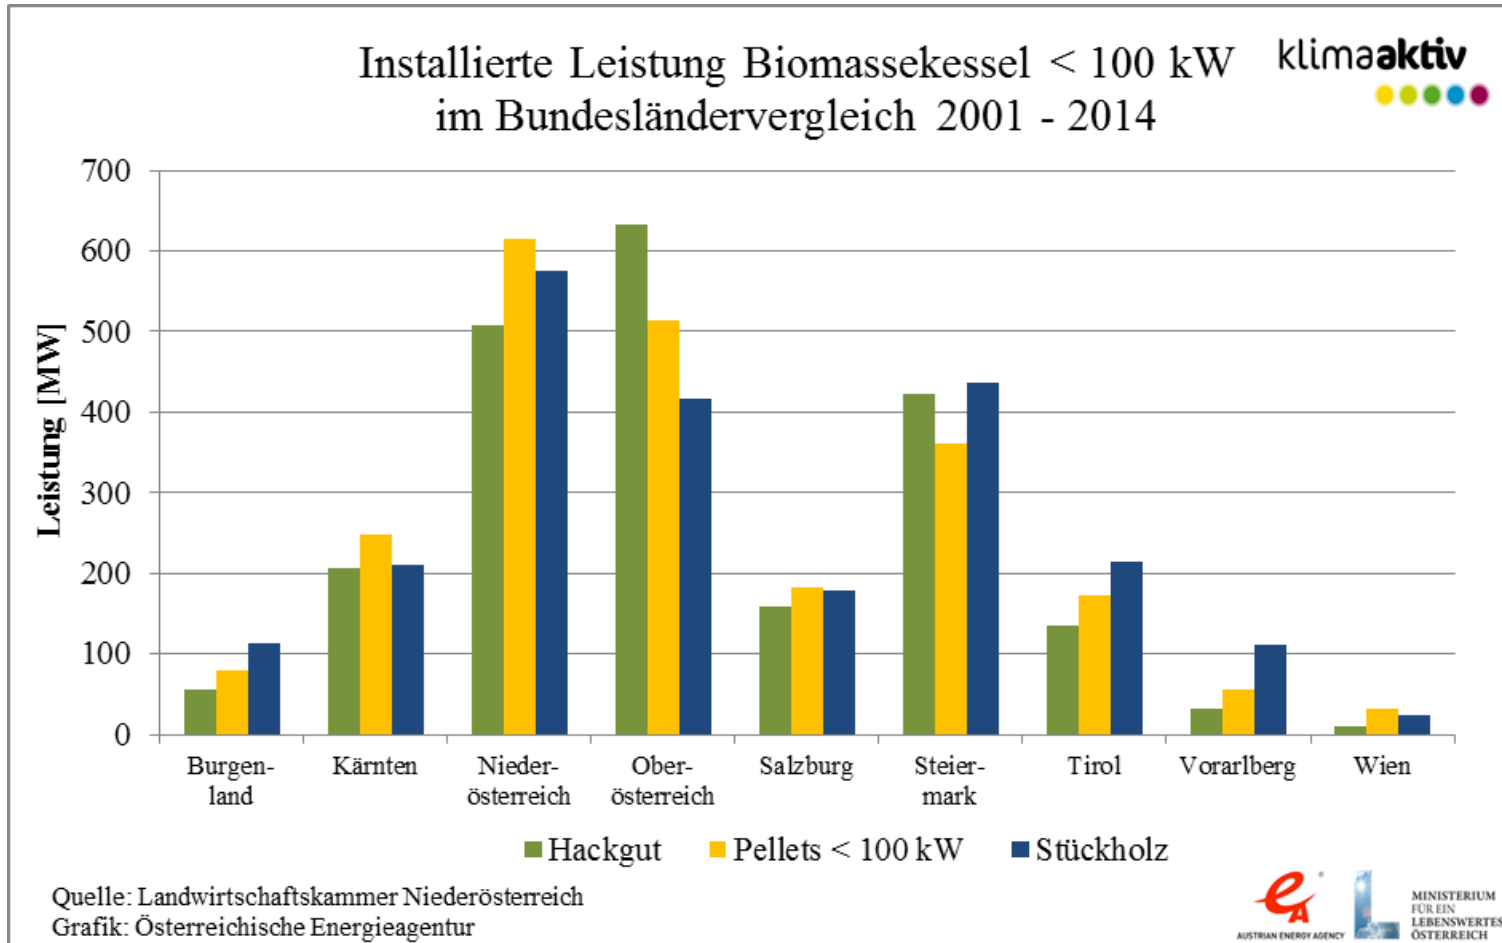

LEISTUNG JÄHRLICH NEU INSTALLIERTER BIOMASSEKESSEL IM DETAIL

ENTWICKLUNG BIOMASSEKESSEL < 100 KW

ENTWICKLUNG BIOMASSEKESSEL > 100 KW

INSTALLIERTE LEISTUNG BIOMASSEKESSEL < 100 KW IM BUNDESLÄNDERVERGLEICH

INSTALLIERTE LEISTUNG BIOMASSEKESSEL > 100 KW IM BUNDESLÄNDERVERGLEICH

klima**aktiv** ist die Klimaschutzinitiative des Bundesministeriums für Land- und Forstwirtschaft, Umwelt und Wasserwirtschaft. Seit 2004 deckt klima**aktiv** mit den Themenschwerpunkten „Bauen und Sanieren“, „Energiesparen“, „Erneuerbare Energie“ und „Mobilität“ alle zentralen Technologiebereiche einer zukunftsfähigen Energienutzung ab. klima**aktiv** leistet mit der Entwicklung von Qualitätsstandards, der aktiven Beratung und Schulung, sowie breit gestreuter Informationsarbeit einen wichtigen Beitrag zum Klimaschutz. klima**aktiv** dient dabei als Plattform für Initiativen von Unternehmen, Ländern und Gemeinden, Organisationen und Privatpersonen.