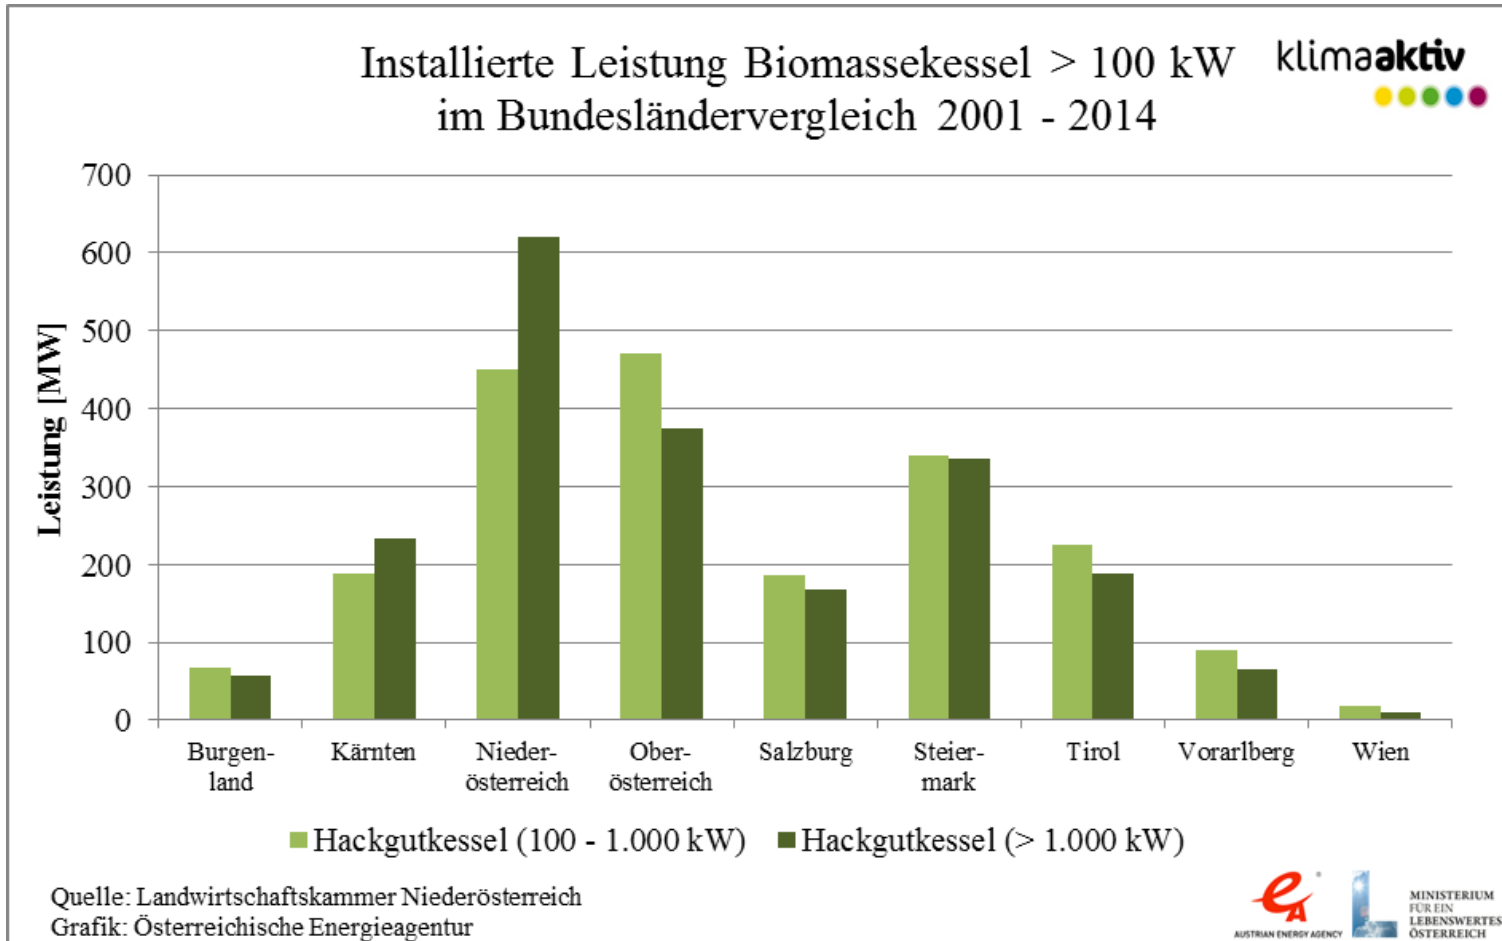

LEISTUNG JÄHRLICH NEU INSTALLIERTER BIOMASSEKESSEL IM DETAIL

ENTWICKLUNG BIOMASSEKESSEL < 100 KW

ENTWICKLUNG BIOMASSEKESSEL > 100 KW

INSTALLIERTE LEISTUNG BIOMASSEKESSEL < 100 KW IM BUNDESLÄNDERVERGLEICH

INSTALLIERTE LEISTUNG BIOMASSEKESSEL > 100 KW IM BUNDESLÄNDERVERGLEICH

klima**aktiv** ist die Klimaschutzinitiative des Bundesministeriums für Land- und Forstwirtschaft, Umwelt und Wasserwirtschaft. Seit 2004 deckt klima**aktiv** mit den Themenschwerpunkten „Bauen und Sanieren“, „Energiesparen“, „Erneuerbare Energie“ und „Mobilität“ alle zentralen Technologiebereiche einer zukunftsfähigen Energienutzung ab. klima**aktiv** leistet mit der Entwicklung von Qualitätsstandards, der aktiven Beratung und Schulung, sowie breit gestreuter Informationsarbeit einen wichtigen Beitrag zum Klimaschutz. klima**aktiv** dient dabei als Plattform für Initiativen von Unternehmen, Ländern und Gemeinden, Organisationen und Privatpersonen.