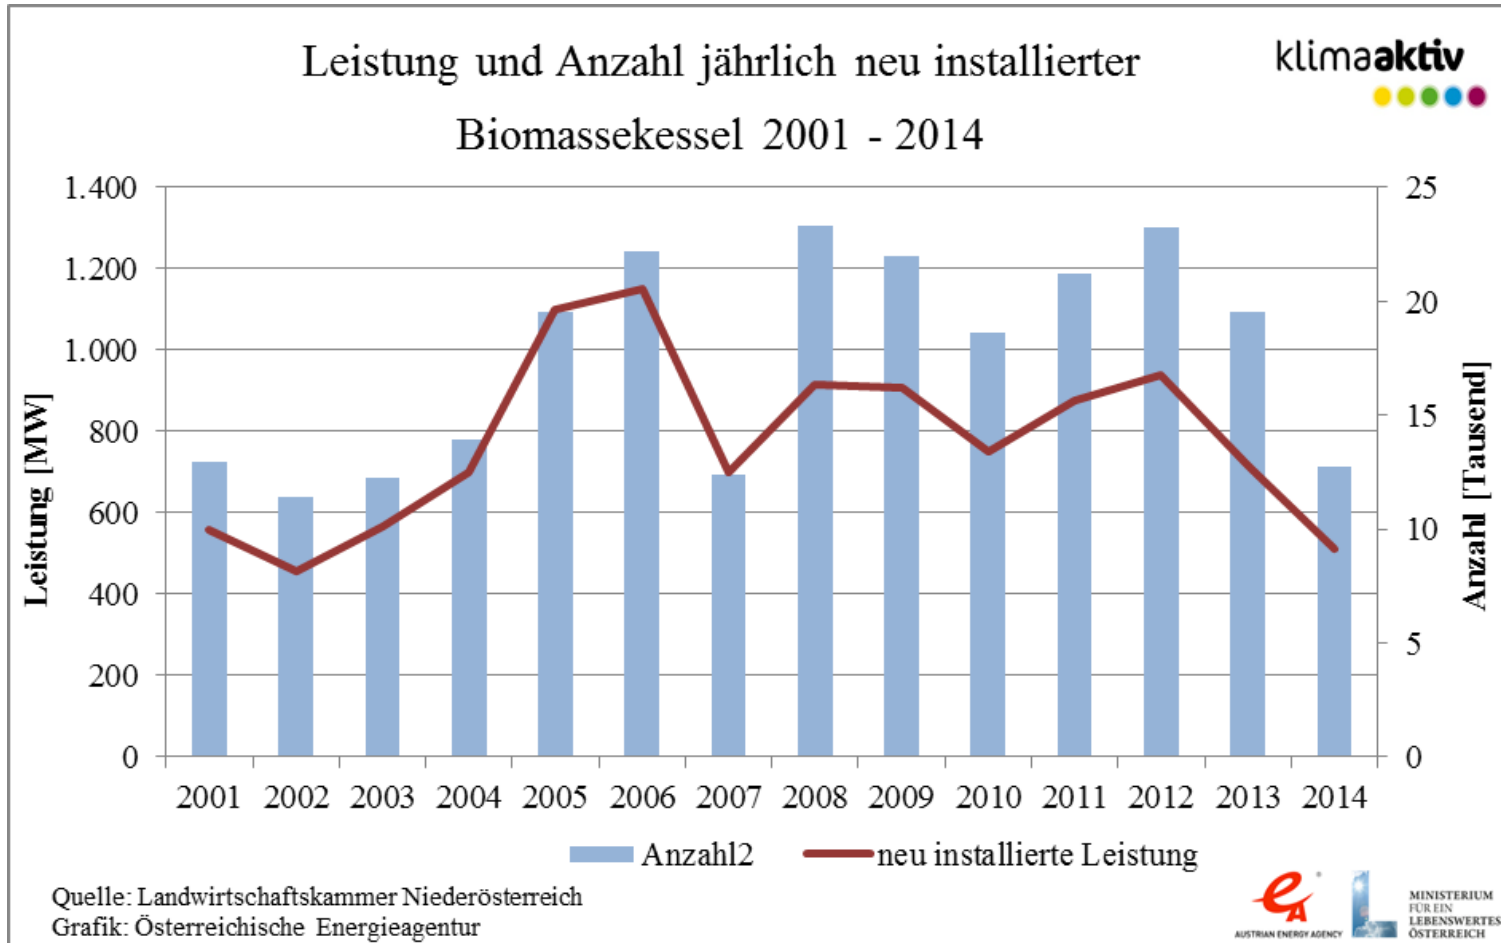

ENTWICKLUNG DER HEIZSYSTEME

Entwicklung der Heizsysteme in österreichischen Hauptwohnsitzen nach Energieträgern		klimaaktiv 			
	2003/2004	2005/2006	2007/2008	2009/2010	2011/2012
Holz, Hackschnitzel, Pellets, Holzbriketts	640.945	687.848	731.337	719.671	739.989
Kohle, Koks, Briketts	67.831	44.590	36.040	24.048	17.940
Heizöl, Flüssiggas	908.056	892.228	816.182	738.666	700.848
Elektrischer Strom	267.329	267.041	248.288	259.326	237.541
Erdgas	903.549	905.541	922.885	938.203	930.922
Solar, Wärmepumpen	25.825	33.552	50.449	88.340	106.863
Fernwärme	616.186	679.648	765.711	826.350	912.727
Gesamt	3.429.720	3.510.448	3.570.889	3.594.604	3.646.830

Quelle: Statistik Austria

AUSTRIAN ENERGY AGENCY
MINISTERIUM FÜR EIN LEBENSWERTES ÖSTERREICH

ANZAHL UND LEISTUNG JÄHRLICH NEU INSTALLIERTER BIOMASSEKESSEL GESAMT