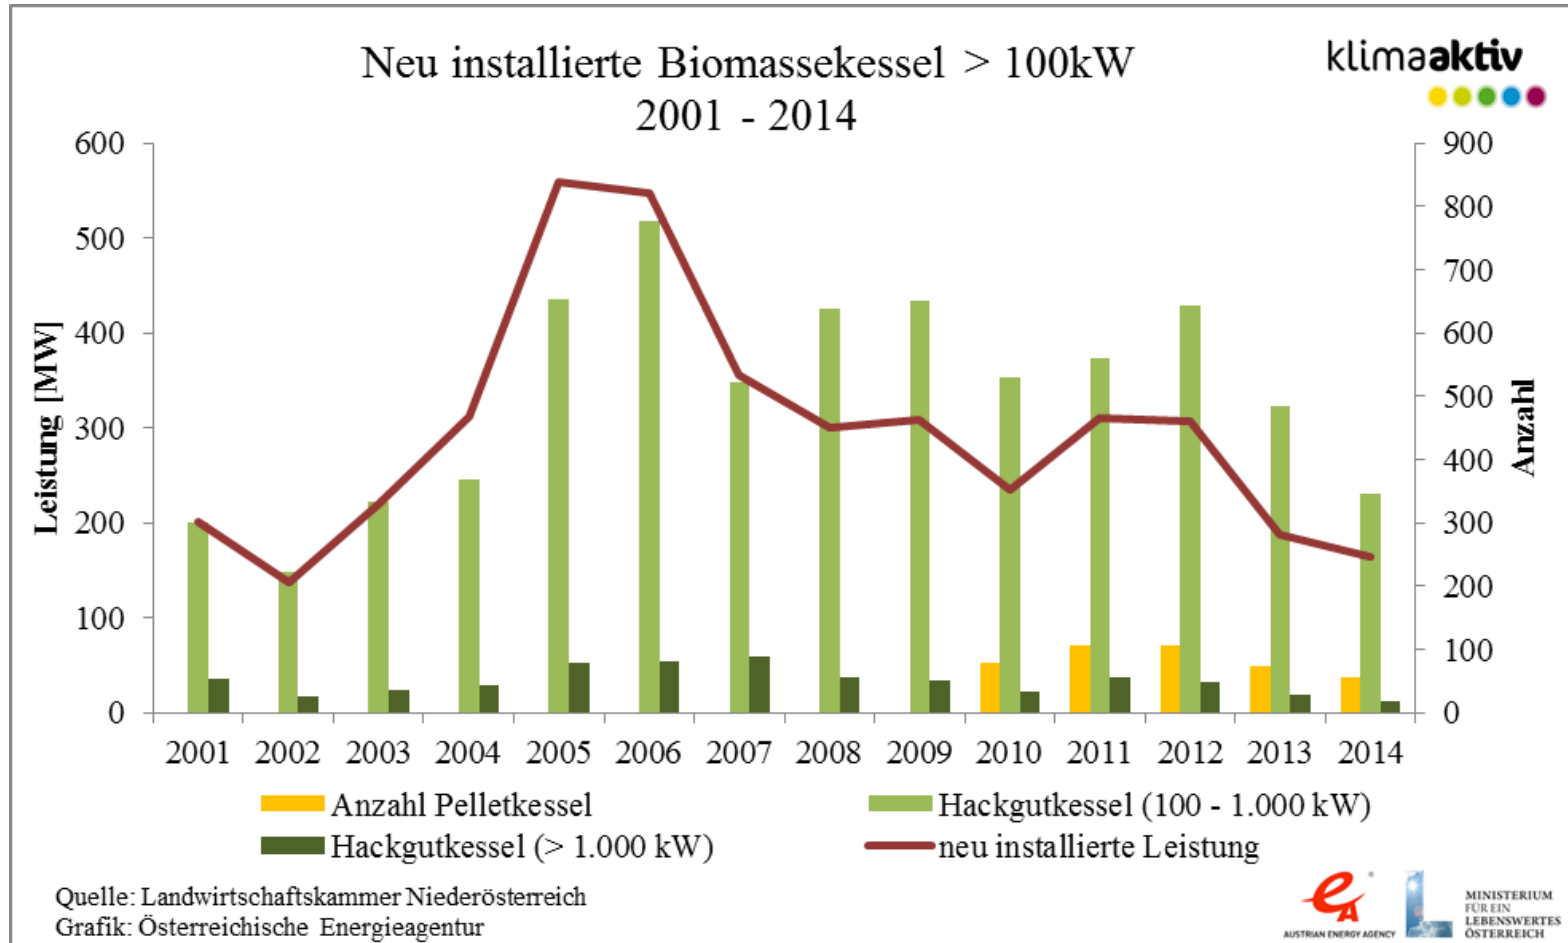

klimaaktiv

MARKTINFORMATION TEIL 5

Biomasseheizungen

klimaaktiv.at
bmlfuw.gv.at

ENERGIEEINSATZ IN ÖSTERREICHISCHEN HAUSHALTEN

ENTWICKLUNG DER RAUMHEIZUNG

ENTWICKLUNG DER HEIZSYSTEME

Entwicklung der Heizsysteme in österreichischen Hauptwohnsitzen nach Energieträgern		klimaaktiv 			
	2003/2004	2005/2006	2007/2008	2009/2010	2011/2012
Holz, Hackschnitzel, Pellets, Holzbriketts	640.945	687.848	731.337	719.671	739.989
Kohle, Koks, Briketts	67.831	44.590	36.040	24.048	17.940
Heizöl, Flüssiggas	908.056	892.228	816.182	738.666	700.848
Elektrischer Strom	267.329	267.041	248.288	259.326	237.541
Erdgas	903.549	905.541	922.885	938.203	930.922
Solar, Wärmepumpen	25.825	33.552	50.449	88.340	106.863
Fernwärme	616.186	679.648	765.711	826.350	912.727
Gesamt	3.429.720	3.510.448	3.570.889	3.594.604	3.646.830

Quelle: Statistik Austria

AUSTRIAN ENERGY AGENCY
 MINISTERIUM FÜR EIN LEBENSWERTES ÖSTERREICH

ANZAHL UND LEISTUNG JÄHRLICH NEU INSTALLIERTER BIOMASSEKESSEL GESAMT

ANZAHL JÄHRLICH NEU INSTALLIERTER BIOMASSEKESSEL IM DETAIL

LEISTUNG JÄHRLICH NEU INSTALLIERTER BIOMASSEKESSEL IM DETAIL

ENTWICKLUNG BIOMASSEKESSEL < 100 KW

ENTWICKLUNG BIOMASSEKESSEL > 100 KW

INSTALLIERTE LEISTUNG BIOMASSEKESSEL < 100 KW IM BUNDESLÄNDERVERGLEICH

INSTALLIERTE LEISTUNG BIOMASSEKESSEL > 100 KW IM BUNDESLÄNDERVERGLEICH

klima**aktiv** ist die Klimaschutzinitiative des Bundesministeriums für Land- und Forstwirtschaft, Umwelt und Wasserwirtschaft. Seit 2004 deckt klima**aktiv** mit den Themenschwerpunkten „Bauen und Sanieren“, „Energiesparen“, „Erneuerbare Energie“ und „Mobilität“ alle zentralen Technologiebereiche einer zukunftsfähigen Energienutzung ab. klima**aktiv** leistet mit der Entwicklung von Qualitätsstandards, der aktiven Beratung und Schulung, sowie breit gestreuter Informationsarbeit einen wichtigen Beitrag zum Klimaschutz. klima**aktiv** dient dabei als Plattform für Initiativen von Unternehmen, Ländern und Gemeinden, Organisationen und Privatpersonen.