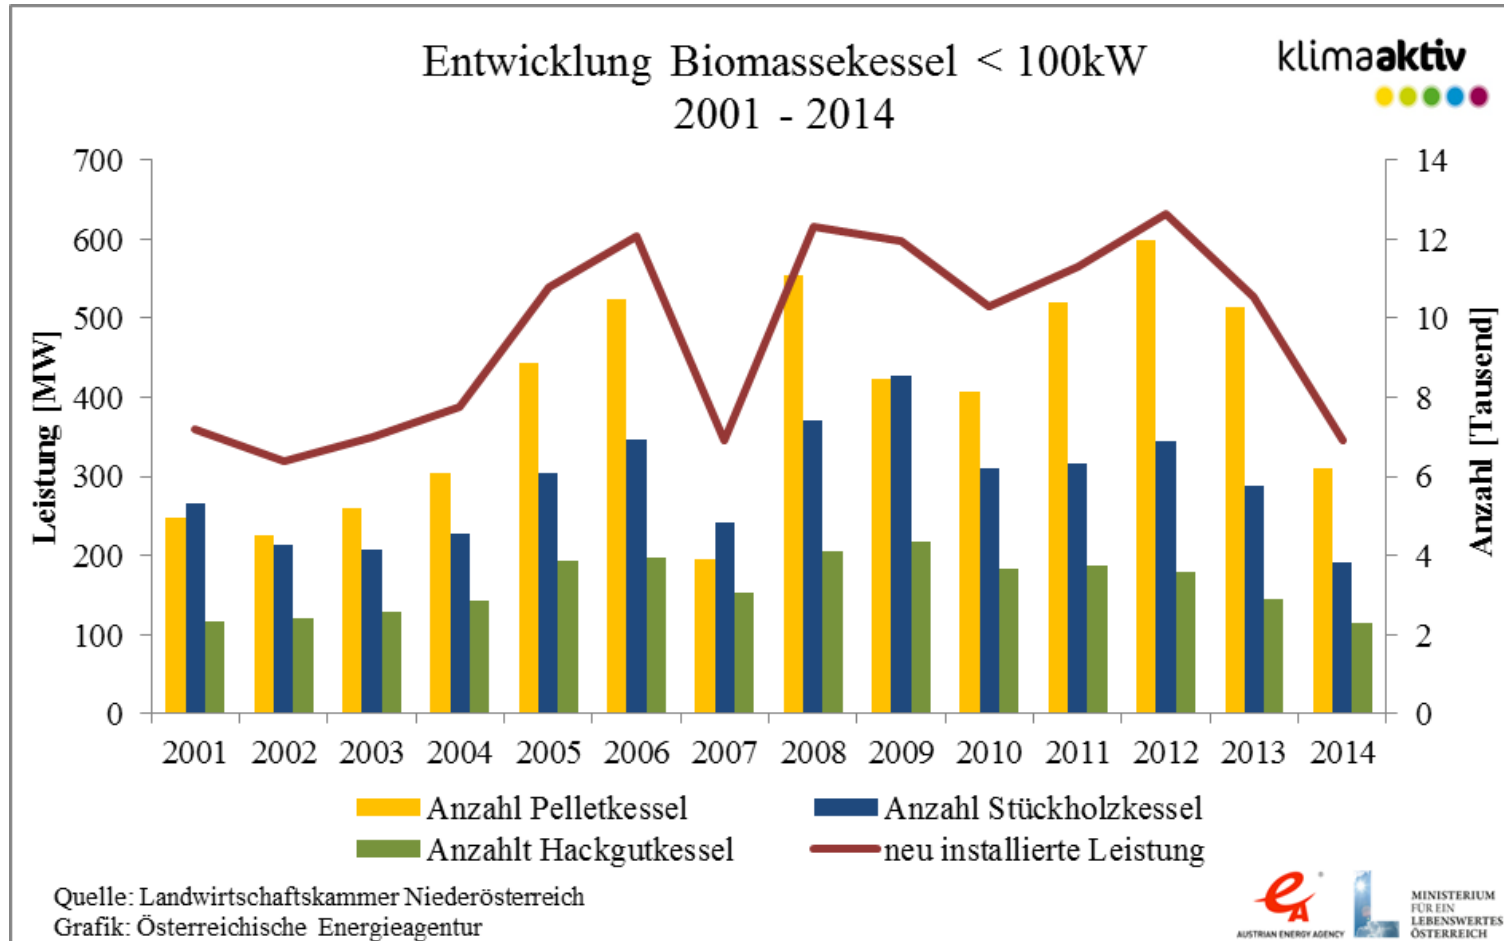

klimaaktiv

MARKTINFORMATION TEIL 5

Biomasseheizungen

klimaaktiv.at
bmlfuw.gv.at

ENERGIEEINSATZ IN ÖSTERREICHISCHEN HAUSHALTEN

ENTWICKLUNG DER RAUMHEIZUNG

ENTWICKLUNG DER HEIZSYSTEME

Entwicklung der Heizsysteme in österreichischen Hauptwohnsitzen nach Energieträgern		klimaaktiv 			
	2003/2004	2005/2006	2007/2008	2009/2010	2011/2012
Holz, Hackschnitzel, Pellets, Holzbriketts	640.945	687.848	731.337	719.671	739.989
Kohle, Koks, Briketts	67.831	44.590	36.040	24.048	17.940
Heizöl, Flüssiggas	908.056	892.228	816.182	738.666	700.848
Elektrischer Strom	267.329	267.041	248.288	259.326	237.541
Erdgas	903.549	905.541	922.885	938.203	930.922
Solar, Wärmepumpen	25.825	33.552	50.449	88.340	106.863
Fernwärme	616.186	679.648	765.711	826.350	912.727
Gesamt	3.429.720	3.510.448	3.570.889	3.594.604	3.646.830

Quelle: Statistik Austria

AUSTRIAN ENERGY AGENCY
 MINISTERIUM FÜR EIN LEBENSWERTES ÖSTERREICH

ANZAHL UND LEISTUNG JÄHRLICH NEU INSTALLIERTER BIOMASSEKESSEL GESAMT

ANZAHL JÄHRLICH NEU INSTALLIERTER BIOMASSEKESSEL IM DETAIL

LEISTUNG JÄHRLICH NEU INSTALLIERTER BIOMASSEKESSEL IM DETAIL

ENTWICKLUNG BIOMASSEKESSEL < 100 KW

ENTWICKLUNG BIOMASSEKESSEL > 100 KW

INSTALLIERTE LEISTUNG BIOMASSEKESSEL < 100 KW IM BUNDESLÄNDERVERGLEICH

INSTALLIERTE LEISTUNG BIOMASSEKESSEL > 100 KW IM BUNDESLÄNDERVERGLEICH

klima**aktiv** ist die Klimaschutzinitiative des Bundesministeriums für Land- und Forstwirtschaft, Umwelt und Wasserwirtschaft. Seit 2004 deckt klima**aktiv** mit den Themenschwerpunkten „Bauen und Sanieren“, „Energiesparen“, „Erneuerbare Energie“ und „Mobilität“ alle zentralen Technologiebereiche einer zukunftsfähigen Energienutzung ab. klima**aktiv** leistet mit der Entwicklung von Qualitätsstandards, der aktiven Beratung und Schulung, sowie breit gestreuter Informationsarbeit einen wichtigen Beitrag zum Klimaschutz. klima**aktiv** dient dabei als Plattform für Initiativen von Unternehmen, Ländern und Gemeinden, Organisationen und Privatpersonen.