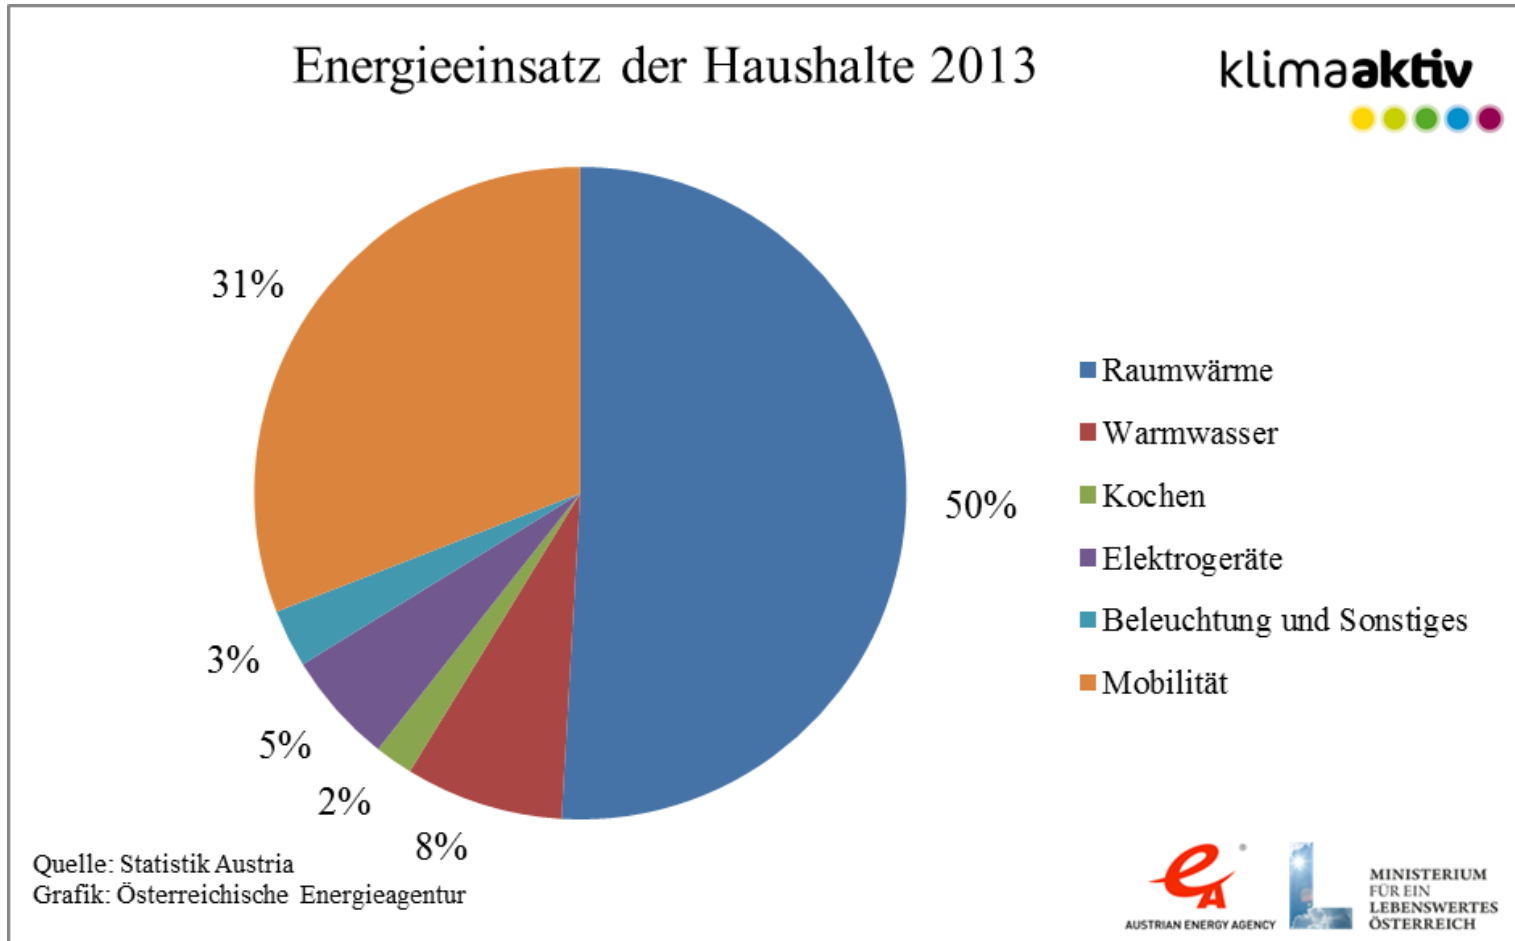

klimaaktiv

MARKTINFORMATION TEIL 5

Biomasseheizungen

klimaaktiv.at
bmlfuw.gv.at

ENERGIEEINSATZ IN ÖSTERREICHISCHEN HAUSHALTEN

ENTWICKLUNG DER RAUMHEIZUNG

ENTWICKLUNG DER HEIZSYSTEME

Entwicklung der Heizsysteme in österreichischen Hauptwohnsitzen nach Energieträgern		klimaaktiv 			
	2003/2004	2005/2006	2007/2008	2009/2010	2011/2012
Holz, Hackschnitzel, Pellets, Holzbriketts	640.945	687.848	731.337	719.671	739.989
Kohle, Koks, Briketts	67.831	44.590	36.040	24.048	17.940
Heizöl, Flüssiggas	908.056	892.228	816.182	738.666	700.848
Elektrischer Strom	267.329	267.041	248.288	259.326	237.541
Erdgas	903.549	905.541	922.885	938.203	930.922
Solar, Wärmepumpen	25.825	33.552	50.449	88.340	106.863
Fernwärme	616.186	679.648	765.711	826.350	912.727
Gesamt	3.429.720	3.510.448	3.570.889	3.594.604	3.646.830