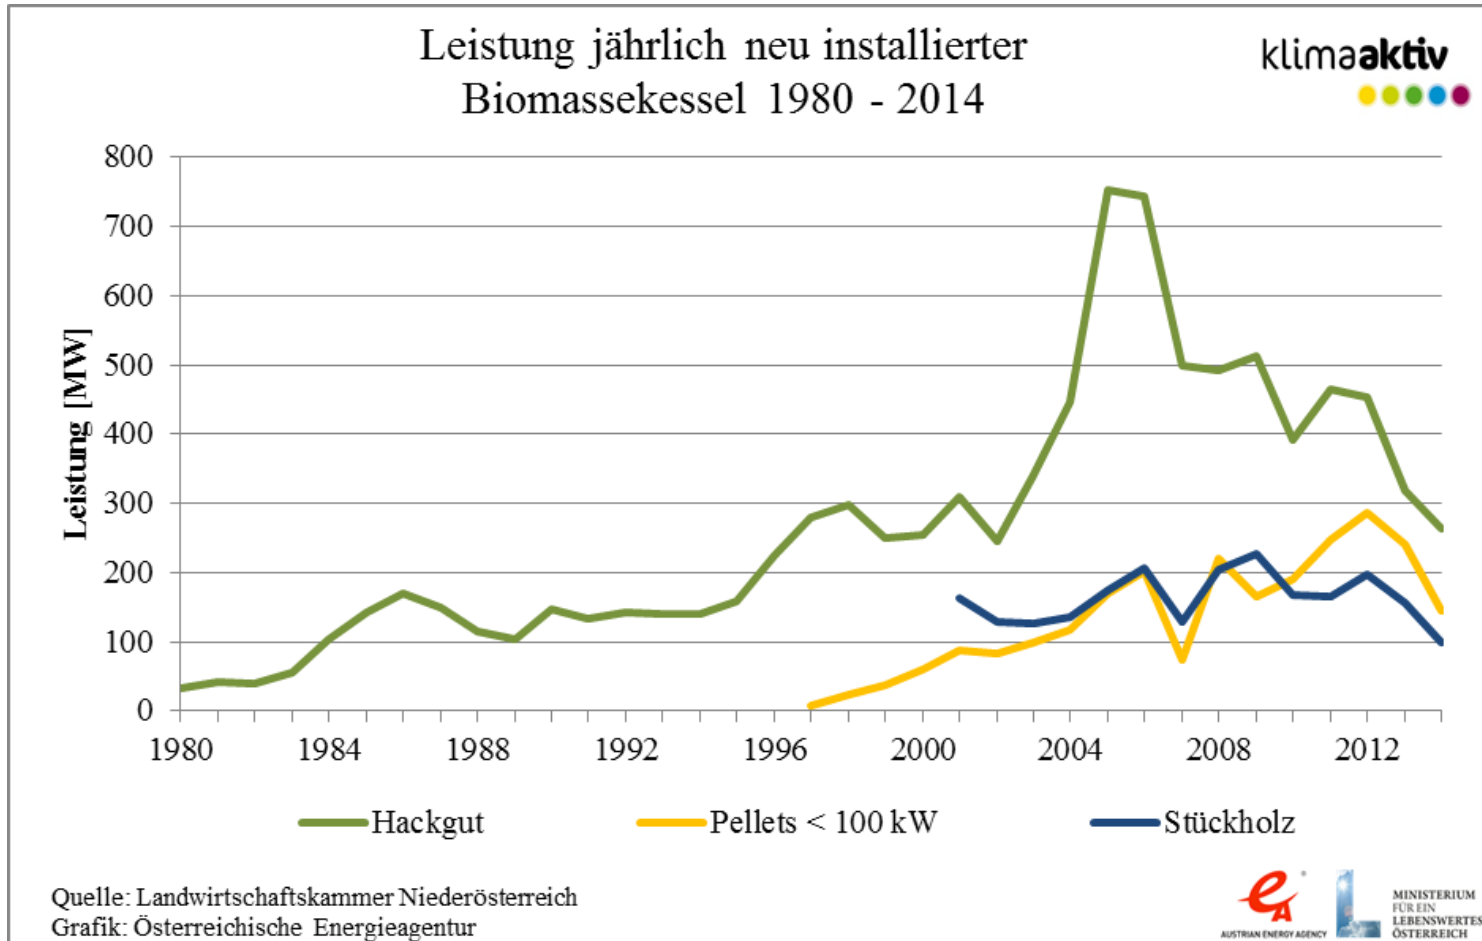

klimaaktiv

MARKTINFORMATION TEIL 5

Biomasseheizungen

klimaaktiv.at
bmlfuw.gv.at

ENERGIEEINSATZ IN ÖSTERREICHISCHEN HAUSHALTEN

ENTWICKLUNG DER RAUMHEIZUNG

ENTWICKLUNG DER HEIZSYSTEME

Entwicklung der Heizsysteme in österreichischen Hauptwohnsitzen nach Energieträgern		klimaaktiv 			
	2003/2004	2005/2006	2007/2008	2009/2010	2011/2012
Holz, Hackschnitzel, Pellets, Holzbriketts	640.945	687.848	731.337	719.671	739.989
Kohle, Koks, Briketts	67.831	44.590	36.040	24.048	17.940
Heizöl, Flüssiggas	908.056	892.228	816.182	738.666	700.848
Elektrischer Strom	267.329	267.041	248.288	259.326	237.541
Erdgas	903.549	905.541	922.885	938.203	930.922
Solar, Wärmepumpen	25.825	33.552	50.449	88.340	106.863
Fernwärme	616.186	679.648	765.711	826.350	912.727
Gesamt	3.429.720	3.510.448	3.570.889	3.594.604	3.646.830

Quelle: Statistik Austria

AUSTRIAN ENERGY AGENCY
 MINISTERIUM FÜR EIN LEBENSWERTES ÖSTERREICH

ANZAHL UND LEISTUNG JÄHRLICH NEU INSTALLIERTER BIOMASSEKESSEL GESAMT

ANZAHL JÄHRLICH NEU INSTALLIERTER BIOMASSEKESSEL IM DETAIL

LEISTUNG JÄHRLICH NEU INSTALLIERTER BIOMASSEKESSEL IM DETAIL

ENTWICKLUNG BIOMASSEKESSEL < 100 KW

ENTWICKLUNG BIOMASSEKESSEL > 100 KW

INSTALLIERTE LEISTUNG BIOMASSEKESSEL < 100 KW IM BUNDESLÄNDERVERGLEICH

INSTALLIERTE LEISTUNG BIOMASSEKESSEL > 100 KW IM BUNDESLÄNDERVERGLEICH

klima**aktiv** ist die Klimaschutzinitiative des Bundesministeriums für Land- und Forstwirtschaft, Umwelt und Wasserwirtschaft. Seit 2004 deckt klima**aktiv** mit den Themenschwerpunkten „Bauen und Sanieren“, „Energiesparen“, „Erneuerbare Energie“ und „Mobilität“ alle zentralen Technologiebereiche einer zukunftsfähigen Energienutzung ab. klima**aktiv** leistet mit der Entwicklung von Qualitätsstandards, der aktiven Beratung und Schulung, sowie breit gestreuter Informationsarbeit einen wichtigen Beitrag zum Klimaschutz. klima**aktiv** dient dabei als Plattform für Initiativen von Unternehmen, Ländern und Gemeinden, Organisationen und Privatpersonen.