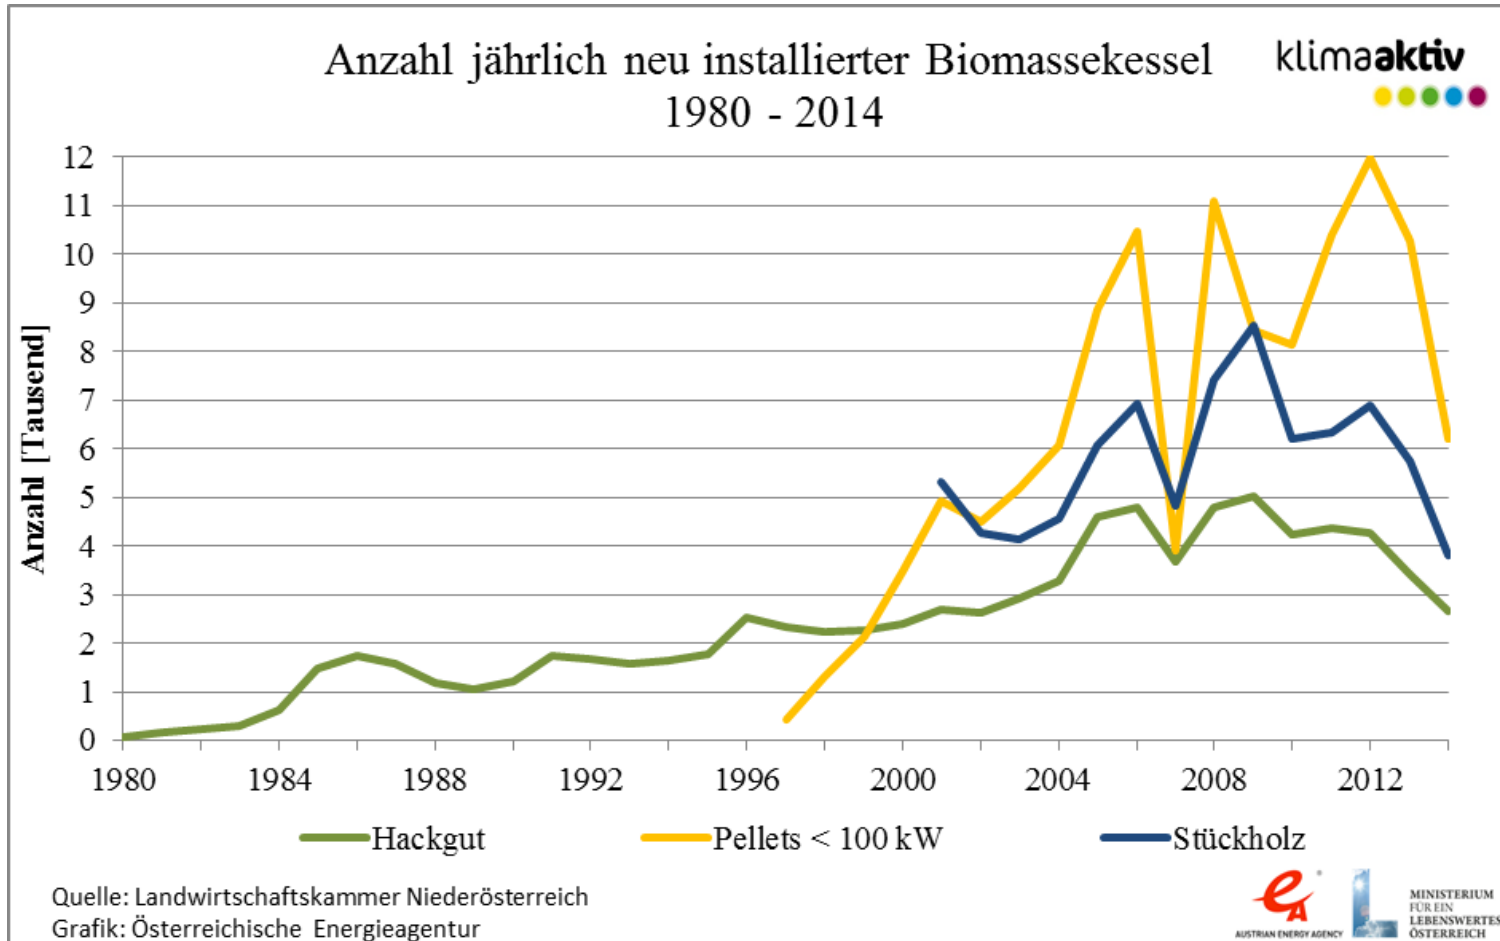

klimaaktiv

MARKTINFORMATION TEIL 5

Biomasseheizungen

klimaaktiv.at
bmlfuw.gv.at

ENERGIEEINSATZ IN ÖSTERREICHISCHEN HAUSHALTEN

ENTWICKLUNG DER RAUMHEIZUNG

ENTWICKLUNG DER HEIZSYSTEME

Entwicklung der Heizsysteme in österreichischen Hauptwohnsitzen nach Energieträgern		klimaaktiv 			
	2003/2004	2005/2006	2007/2008	2009/2010	2011/2012
Holz, Hackschnitzel, Pellets, Holzbriketts	640.945	687.848	731.337	719.671	739.989
Kohle, Koks, Briketts	67.831	44.590	36.040	24.048	17.940
Heizöl, Flüssiggas	908.056	892.228	816.182	738.666	700.848
Elektrischer Strom	267.329	267.041	248.288	259.326	237.541
Erdgas	903.549	905.541	922.885	938.203	930.922
Solar, Wärmepumpen	25.825	33.552	50.449	88.340	106.863
Fernwärme	616.186	679.648	765.711	826.350	912.727
Gesamt	3.429.720	3.510.448	3.570.889	3.594.604	3.646.830

Quelle: Statistik Austria

AUSTRIAN ENERGY AGENCY
 MINISTERIUM FÜR EIN LEBENSWERTES ÖSTERREICH

ANZAHL UND LEISTUNG JÄHRLICH NEU INSTALLIERTER BIOMASSEKESSEL GESAMT

ANZAHL JÄHRLICH NEU INSTALLIERTER BIOMASSEKESSEL IM DETAIL

LEISTUNG JÄHRLICH NEU INSTALLIERTER BIOMASSEKESSEL IM DETAIL

ENTWICKLUNG BIOMASSEKESSEL < 100 KW

ENTWICKLUNG BIOMASSEKESSEL > 100 KW

INSTALLIERTE LEISTUNG BIOMASSEKESSEL < 100 KW IM BUNDESLÄNDERVERGLEICH

INSTALLIERTE LEISTUNG BIOMASSEKESSEL > 100 KW IM BUNDESLÄNDERVERGLEICH

klima**aktiv** ist die Klimaschutzinitiative des Bundesministeriums für Land- und Forstwirtschaft, Umwelt und Wasserwirtschaft. Seit 2004 deckt klima**aktiv** mit den Themenschwerpunkten „Bauen und Sanieren“, „Energiesparen“, „Erneuerbare Energie“ und „Mobilität“ alle zentralen Technologiebereiche einer zukunftsfähigen Energienutzung ab. klima**aktiv** leistet mit der Entwicklung von Qualitätsstandards, der aktiven Beratung und Schulung, sowie breit gestreuter Informationsarbeit einen wichtigen Beitrag zum Klimaschutz. klima**aktiv** dient dabei als Plattform für Initiativen von Unternehmen, Ländern und Gemeinden, Organisationen und Privatpersonen.